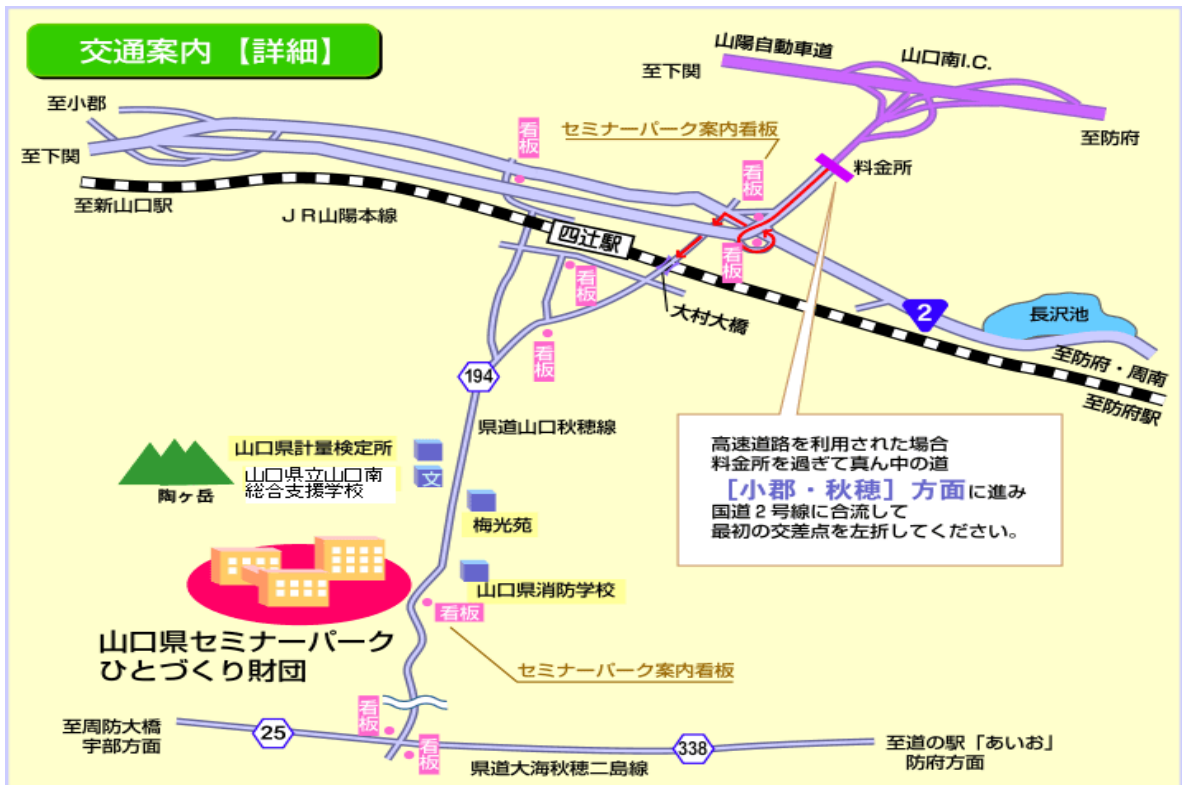

研修会場（セミナーパーク）案内図

《交通の御案内》

- ・車の場合：山陽自動車道山口南インターチェンジから約5分
 - ・JR利用の場合：山陽本線四辻駅から約3km(タクシー約5分)
- 注：四辻駅からセミナーパークへの公共交通機関はありません。

《会場のご案内》