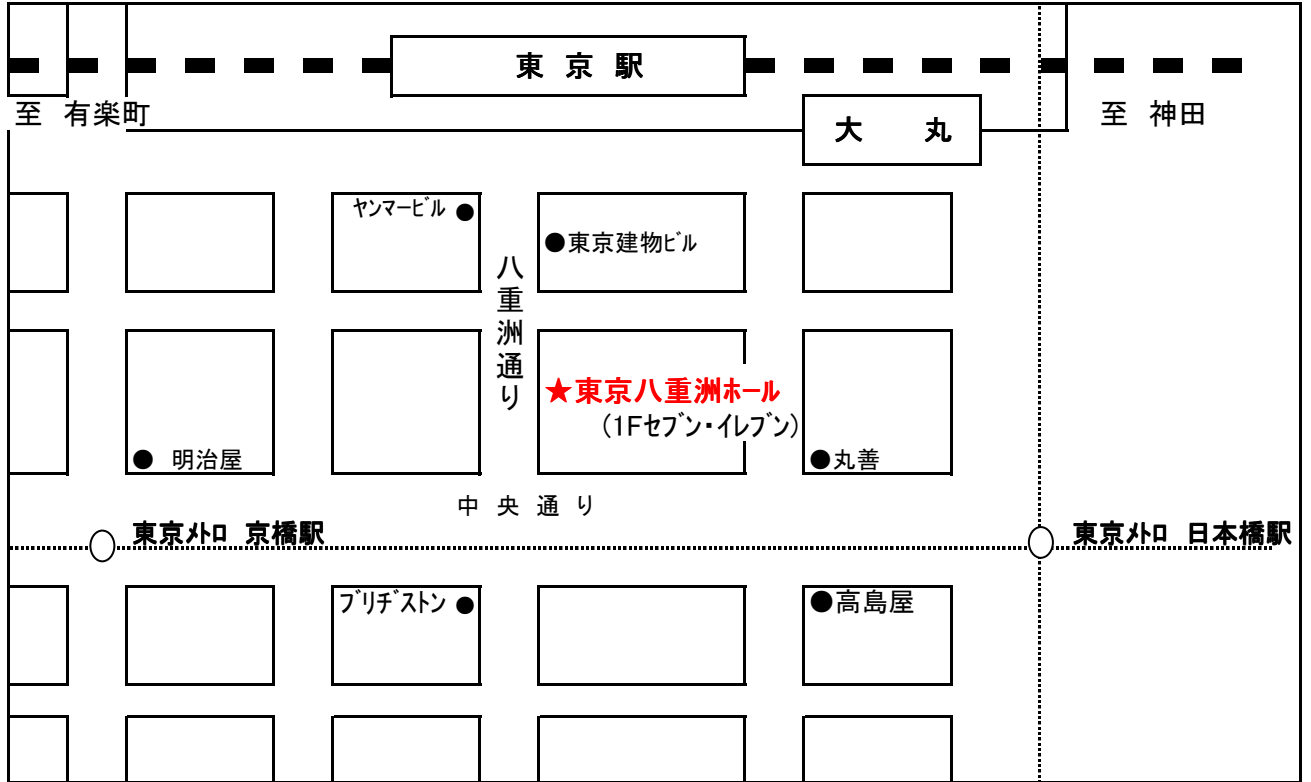

東京八重洲ホール案内図

【所在地】 東京都中央区日本橋3丁目4番13番
TEL 03-3201-3631

【J R】 東京駅八重洲中央口より徒歩約3分
【東京メトロ】 銀座線日本橋駅・京橋駅より徒歩約3分
東西線日本橋駅より徒歩約7分

東京駅寄りに「東京建物八重洲ホール」があります。名称が類似しておりますので、お間違えない様ご注意ください。

東京駅からは、八重洲地下街をご利用になると便利です。